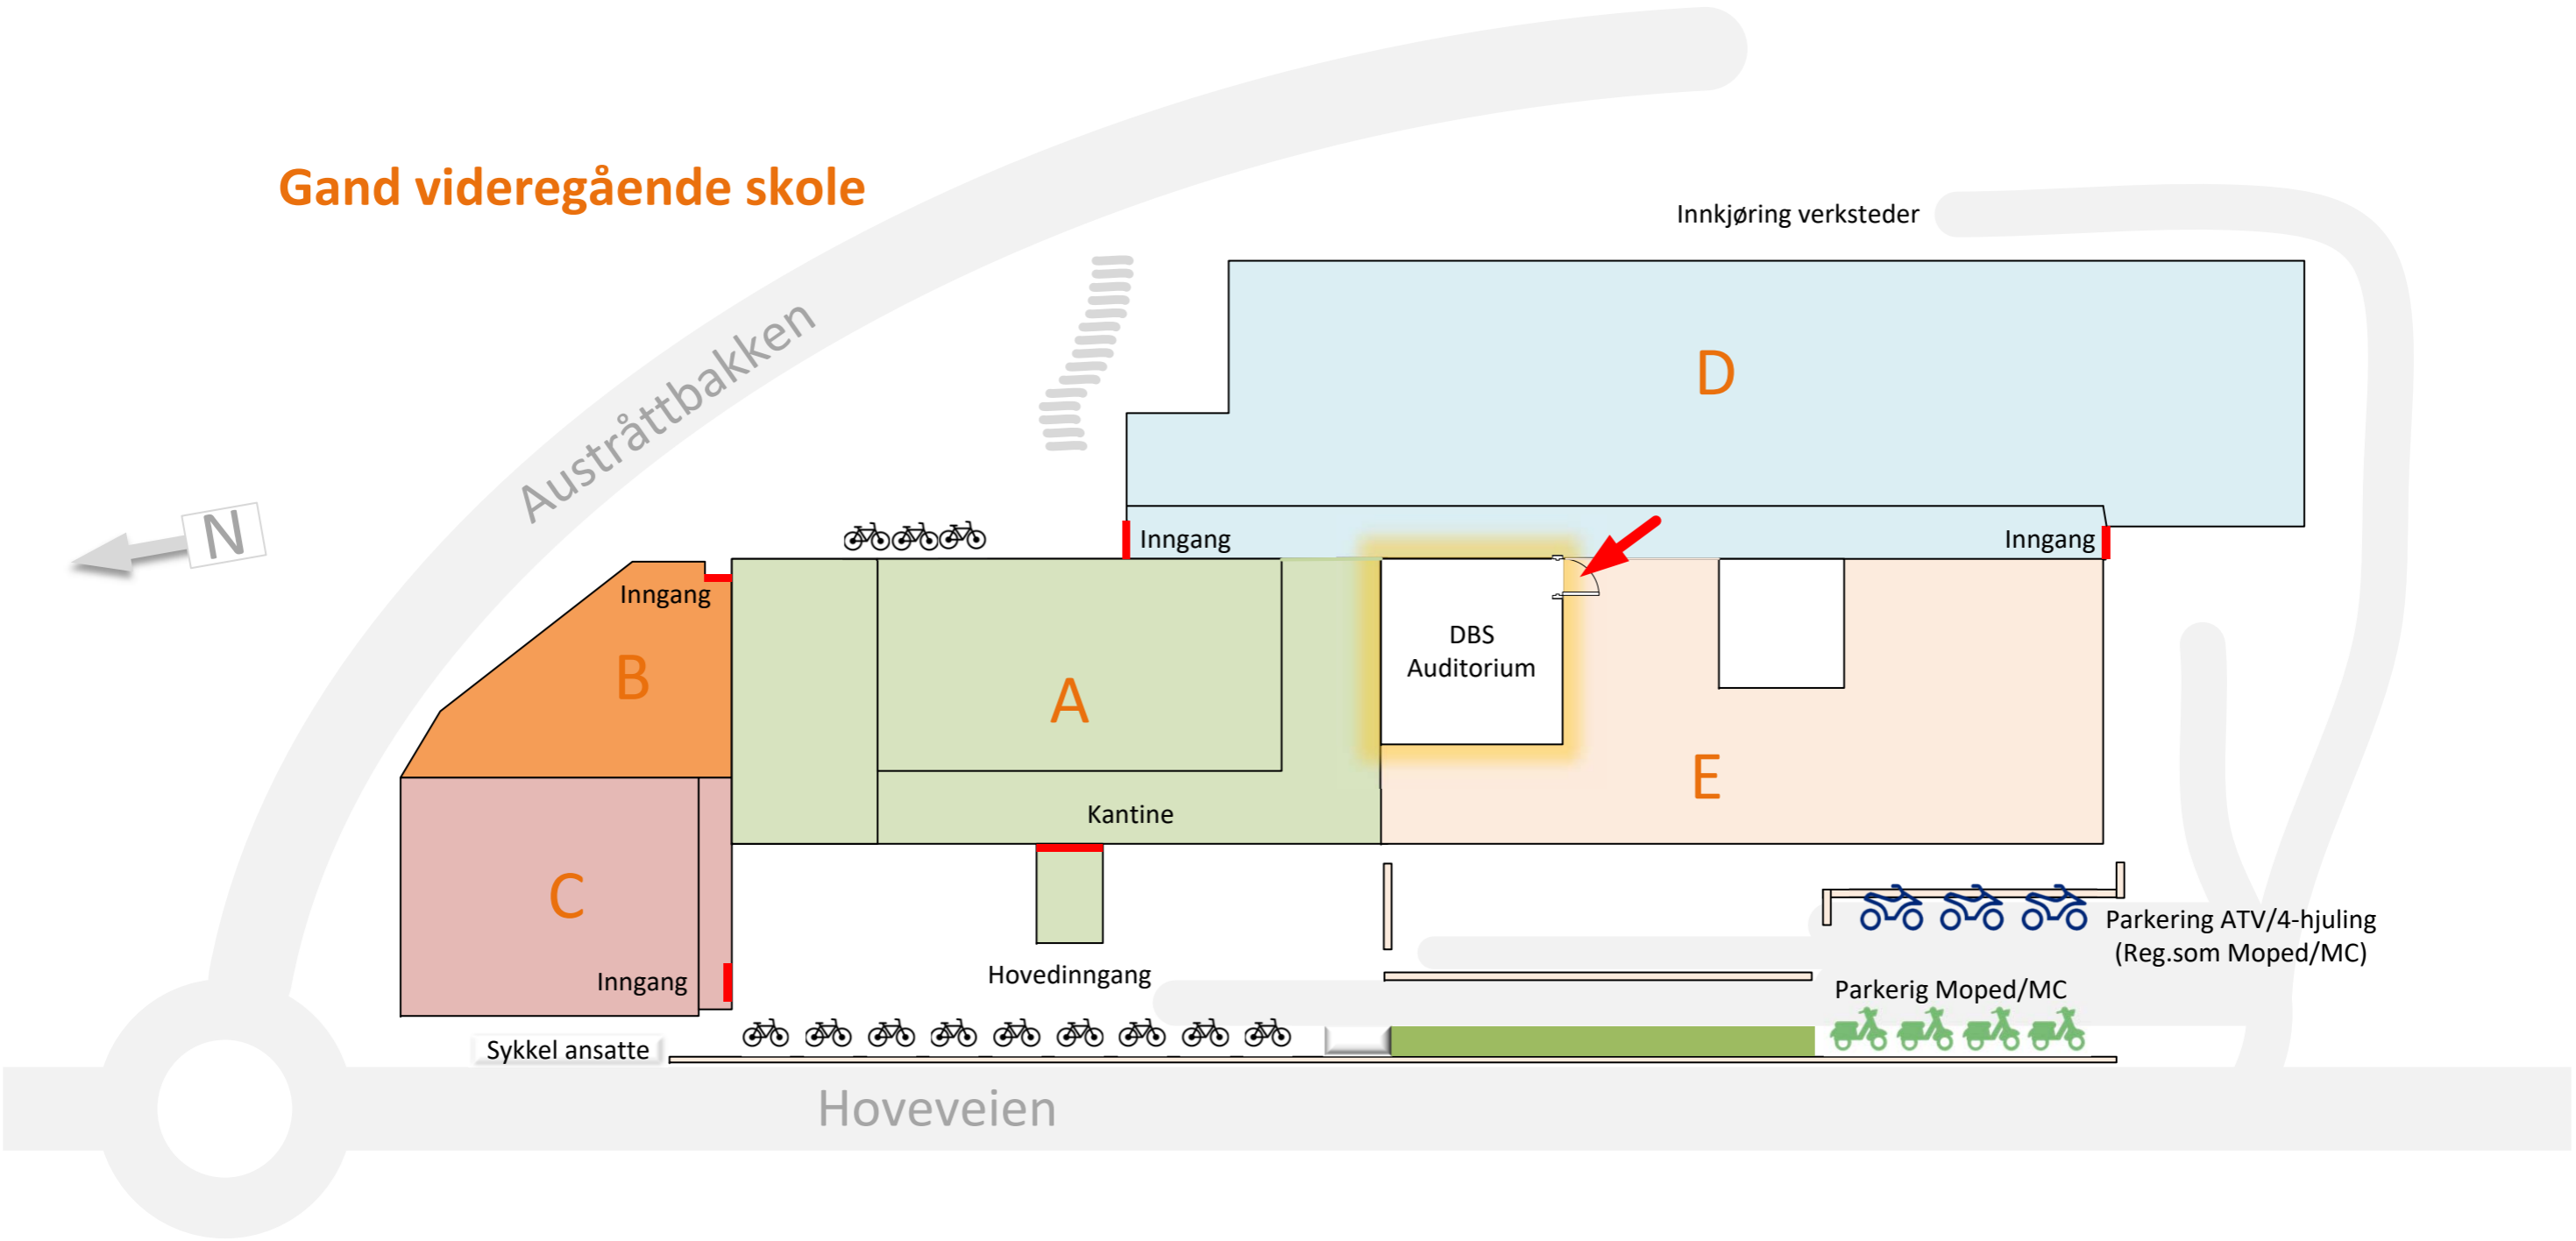

Gand videregående skole

Innkjøring verksteder

D

Inngang

Inngang

Inngang

B

A

DBS Auditorium

E

Kantine

C

Inngang

Hovedinngang

Parkerig Moped/MC

Parkering ATV/4-hjuling (Reg.som Moped/MC)